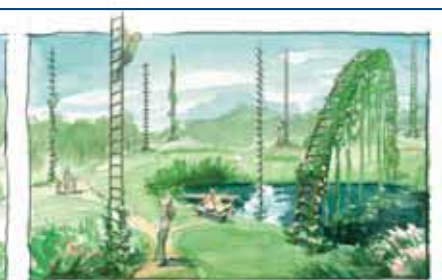

Sonnwendfeuer und Lichtfest

LANDESGARTENSCHAU WALDKIRCHEN 2007

2007 präsentiert sich die Region mit der Gartenschau in Waldkirchen. Um die Stadt nachhaltig über die Dauer der LGS hinaus zu positionieren wurden Atelier & Friends beauftragt, drei tragfähige Konzepte zu erarbeiten. Präsentationsreif visualisiert wurden die Ideen großteils in zeichnerischer wie malerischer Skizzenform.

Tandemsprung bei Nacht

Waage als symbolhafte Landmark

Modegärten | Beispiel Lagerfeld

Himmelsleitern