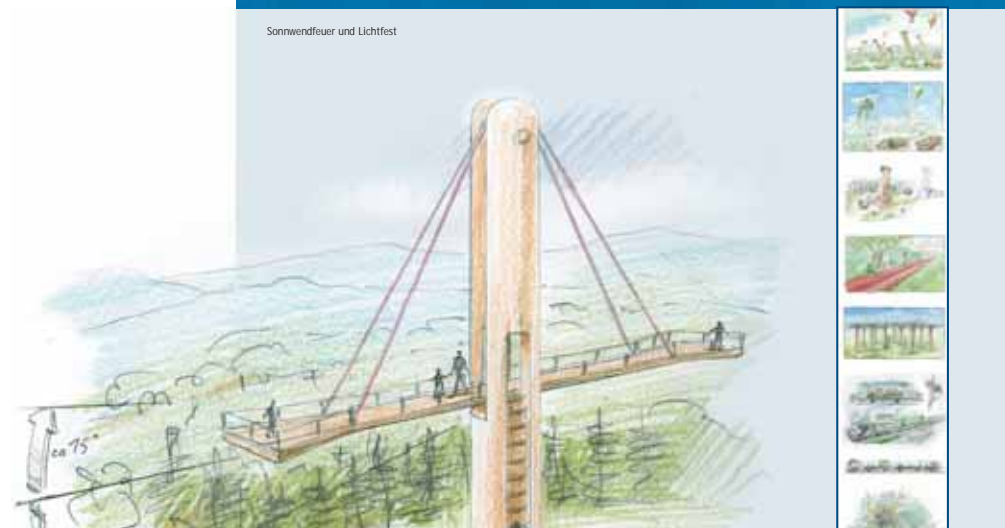

Sonnwendfeuer und Lichtfest

LANDESGARTENSCHAU WALDKIRCHEN 2007

2007 präsentiert sich die Region mit der Gartenschau in Waldkirchen. Um die Stadt nachhaltig über die Dauer der LGS hinaus zu positionieren wurden Atelier & Friends beauftragt, drei tragfähige Konzepte zu erarbeiten. Präsentationsreif visualisiert wurden die Ideen großteils in zeichnerischer wie malerischer Skizzenform.

Tandemsprung bei Nacht

Waage als symbolhafte Landmark

Modegärten | Beispiel Lagerfeld

Himmelsleitern